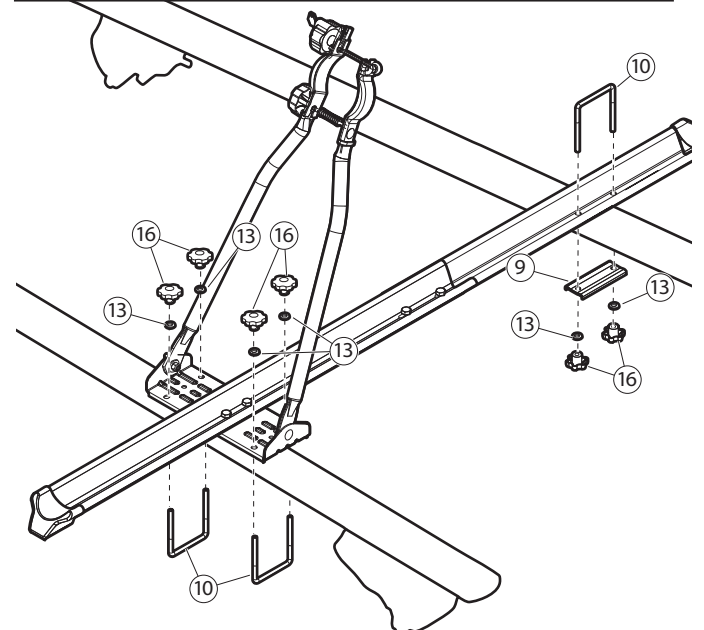

HUGGY

HUGGY LOCK

RAPTOR

IT Istruzioni di montaggio
EN Fitting instructions
DE Montageanleitung
FR Instructions de montage
ES Instrucciones de montaje
CS Návod na montáž
DA Monteringsvejledning
EL Οδηγίες συναρμολόγησης
ET Paigaldusjuhend
FI Asennusohje
HR Uputa za sastavljanje
HU A felszerelés módja
LT Stiprināšanas instrukcija

N.	[IT]Componenti (Inclusi) [EN]Components (Included) [FR]Composants (Compris) [DE]Die Komponenten (im Lieferumfang enthalten) [ES]Componentes (Incluido)	HUGGY	HUGGY LOCK	[IT]Ricambi (A Richiesta) [EN]Spare Parts (Made to order) [FR]Pièces de rechange (Sur commande) [DE]Teile (auf Anfrage) [ES]Piezas de recambio (Previa solicitud)	Q.
		Q.	Q.		
1		1	1	Codice-Code-Código -	-
2		2	2	700005800000	2
3		2	1	700010800000	1
4		-	1	700010900000	1
5		2	2	700006200000	1
6		1	1	700011000000	1
7		1	1		1
8		2	2	700011200000	1
9		1	1	700011100000	3
10		3	3	700003600000	3
11		3	3	700011300000	2
12		2	2		12
13		12	12	4	4
14		4	4	4	4
15		4	4	6	6
16		6	6		

Warning: Min $\varnothing 28$ mm/1.1" Max $\varnothing 80$ mm/3.1" Max 80x100 mm/3.1"x 4"

Min 22" Max 29"

Min 20mm/0.8" Max 45mm/3"

Max 1000mm/39.4"

Huggy		X	2,7 kg/4,4lb	15 kg/33lb
Huggy Lock				
Raptor				