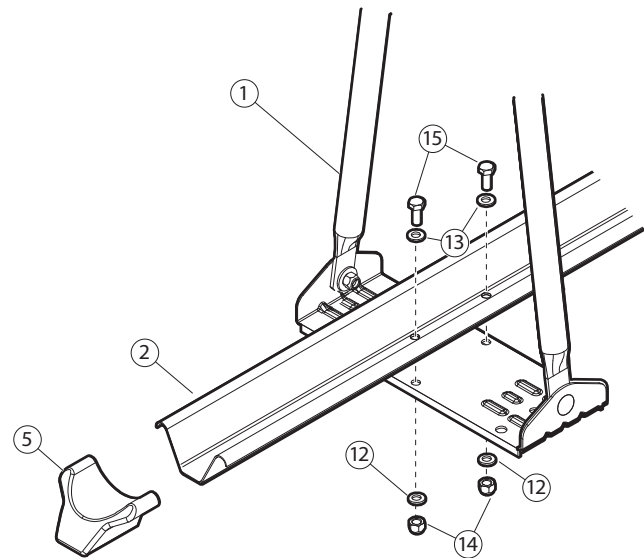

HUGGY

HUGGY LOCK

RAPTOR

IT Istruzioni di montaggio
EN Fitting instructions
DE Montageanleitung
FR Instructions de montage
ES Instrucciones de montaje
CS Návod na montáž
DA Monteringsvejledning
EL Οδηγίες συναρμολόγησης
ET Paigaldusjuhend
FI Asennusohje
HR Uputa za sastavljanje
HU A felszerelés módja
LT Stiprināšanas instrukcija

Warning: Min $\varnothing 28$ mm/1.1" Max $\varnothing 80$ mm/3.1" Max 80x100 mm/3.1"x 4"

Min 22" Max 29"

Min 20mm/0.8" Max 45mm/3"

Max 1000mm/39.4"

Huggy		X	2,7 kg/4,4lb	15 kg/33lb
Huggy Lock				
Raptor				