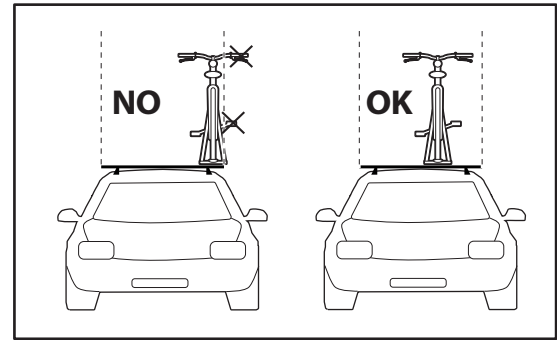

Warning: Min $\varnothing 28$ mm/1.1" Max $\varnothing 80$ mm/3.1" Max 80x100 mm/3.1"x 4"

Min 22" Max 29"

Min 20mm/0.8" Max 45mm/3"

Max 1000mm/39.4"

Huggy		X	2,7 kg/4,4lb	15 kg/33lb
Huggy Lock				
Raptor				

F.lli Menabò S.r.l.
Via 8 Marzo, 3
42025 Cavriago (RE)
Tel. +39-0522/942840
Fax. +39-0522/942948
e-mail: info@flli-menabo.it
www.flli-menabo.it
www.m-way.it

Cod.Istr	Data	Creata da	Apprv.
500008600001	25/03/2019	NP	EL