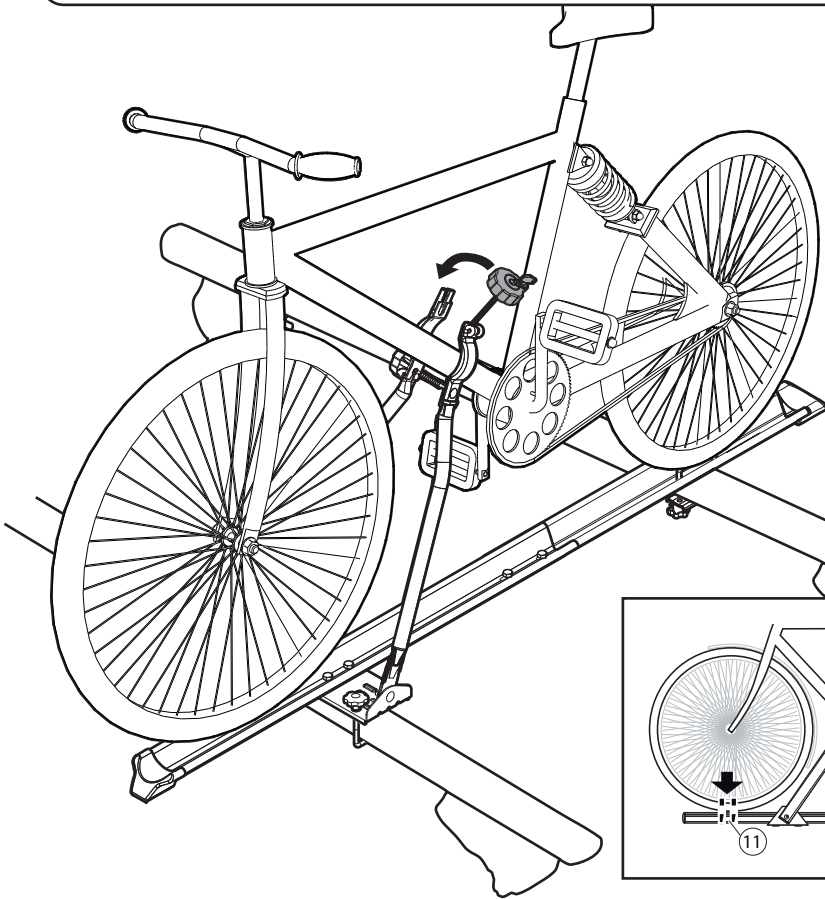

N.	[IT]Componenti (Inclusi) [EN]Components (Included) [FR]Composants (Compris) [DE]Die Komponenten (im Lieferumfang enthalten) [ES]Componentes (Incluido)	HUGGY	HUGGY LOCK	[IT]Ricambi (A Richiesta) [EN]Spare Parts (Made to order) [FR]Pièces de rechange (Sur commande) [DE]Teile (auf Anfrage) [ES]Piezas de recambio (Previa solicitud)	Q.
		Q.	Q.		
1		1	1	Codice-Code-Código -	-
2		2	2	700005800000	2
3		2	1	700010800000	1
4		-	1	700010900000	1
5		2	2	700006200000	1
6		1	1	700011000000	1
7		1	1		1
8		2	2	700011200000	1
9		1	1	700011100000	3
10		3	3	700003600000	3
11		3	3	700011300000	2
12		2	2		12
13		12	12	4	4
14		4	4	4	4
15		4	4	6	6
16		6	6		

Warning: Min $\varnothing 28$ mm/1.1" Max $\varnothing 80$ mm/3.1" Max 80x100 mm/3.1"x 4"

Min 22" Max 29"

Min 20mm/0.8" Max 45mm/3"

Max 1000mm/39.4"

Huggy		X	2,7 kg/4,4lb	15 kg/33lb
Huggy Lock				
Raptor				