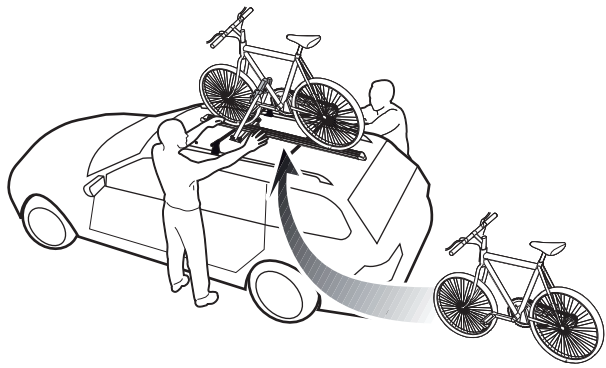

Warning: Min $\varnothing 28$ mm/1.1" Max $\varnothing 80$ mm/3.1" Max 80x100 mm/3.1"x 4"

Min 22" Max 29"

Min 20mm/0.8" Max 45mm/3"

Max 1000mm/39.4"

Huggy		X	2,7 kg/4,4lb	15 kg/33lb
Huggy Lock				
Raptor				

F.lli Menabò S.r.l.
Via 8 Marzo, 3
42025 Cavriago (RE)
Tel. +39-0522/942840
Fax. +39-0522/942948
e-mail: info@flli-menabo.it
www.flli-menabo.it
www.m-way.it

Cod.Istr	Data	Creata da	Apprv.
500008600001	25/03/2019	NP	EL