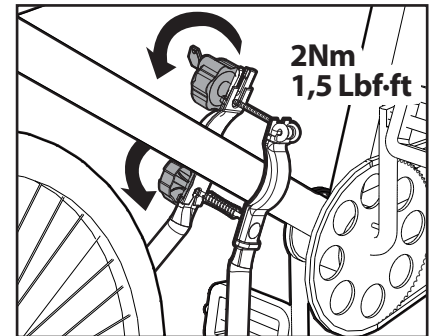

N.	[IT]Componenti (Inclusi) [EN]Components (Included) [FR]Composants (Compris) [DE]Die Komponenten (im Lieferumfang enthalten) [ES]Componentes (Incluido)	HUGGY	HUGGY LOCK	[IT]Ricambi (A Richiesta) [EN]Spare Parts (Made to order) [FR]Pièces de rechange (Sur commande) [DE]Teile (auf Anfrage) [ES]Piezas de recambio (Previa solicitud)	Q.
		Q.	Q.		
1		1	1	Codice-Code-Código -	-
2		2	2	700005800000	2
3		2	1	700010800000	1
4		-	1	700010900000	1
5		2	2	700006200000	1
6		1	1	700011000000	1
7		1	1		1
8		2	2	700011200000	1
9		1	1	700011100000	3
10		3	3	700003600000	3
11		3	3	700011300000	2
12		2	2		12
13		12	12	4	4
14		4	4	4	4
15		4	4	6	6
16		6	6		

Warning: Min $\varnothing 28$ mm/1.1" Max $\varnothing 80$ mm/3.1" Max 80x100 mm/3.1"x 4"

Min 22" Max 29"

Min 20mm/0.8" Max 45mm/3"

Max 1000mm/39.4"

Huggy		X	2,7 kg/4,4lb	15 kg/33lb
Huggy Lock				
Raptor				