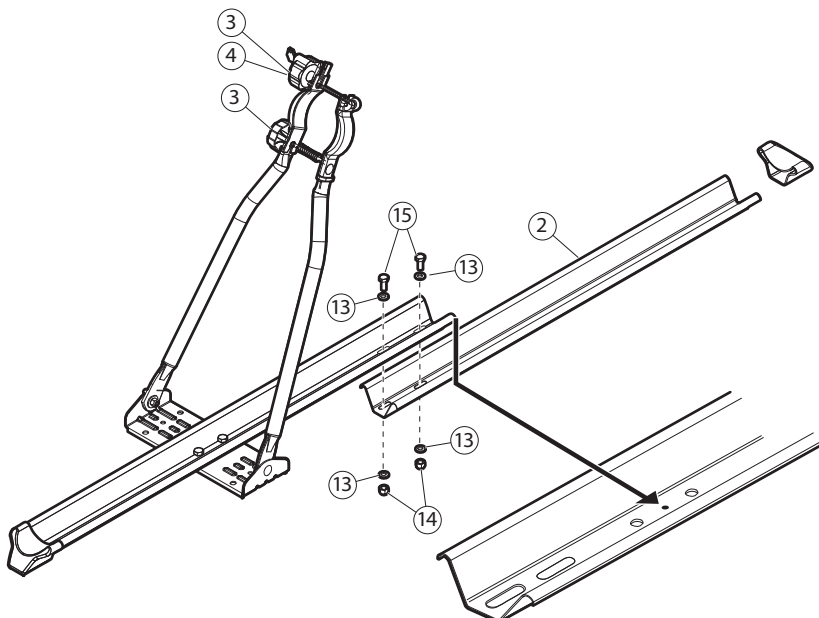

HUGGY

HUGGY LOCK

RAPTOR

IT Istruzioni di montaggio
EN Fitting instructions
DE Montageanleitung
FR Instructions de montage
ES Instrucciones de montaje
CS Návod na montáž
DA Monteringsvejledning
EL Οδηγίες συναρμολόγησης
ET Paigaldusjuhend
FI Asennusohje
HR Uputa za sastavljanje
HU A felszerelés módja
LT Stiprināšanas instrukcija

Warning: Min $\varnothing 28$ mm/1.1" Max $\varnothing 80$ mm/3.1" Max 80x100 mm/3.1"x 4"

Min 22" Max 29"

Min 20mm/0.8" Max 45mm/3"

Max 1000mm/39.4"

Huggy		X	2,7 kg/4,4lb	15 kg/33lb
Huggy Lock				
Raptor				